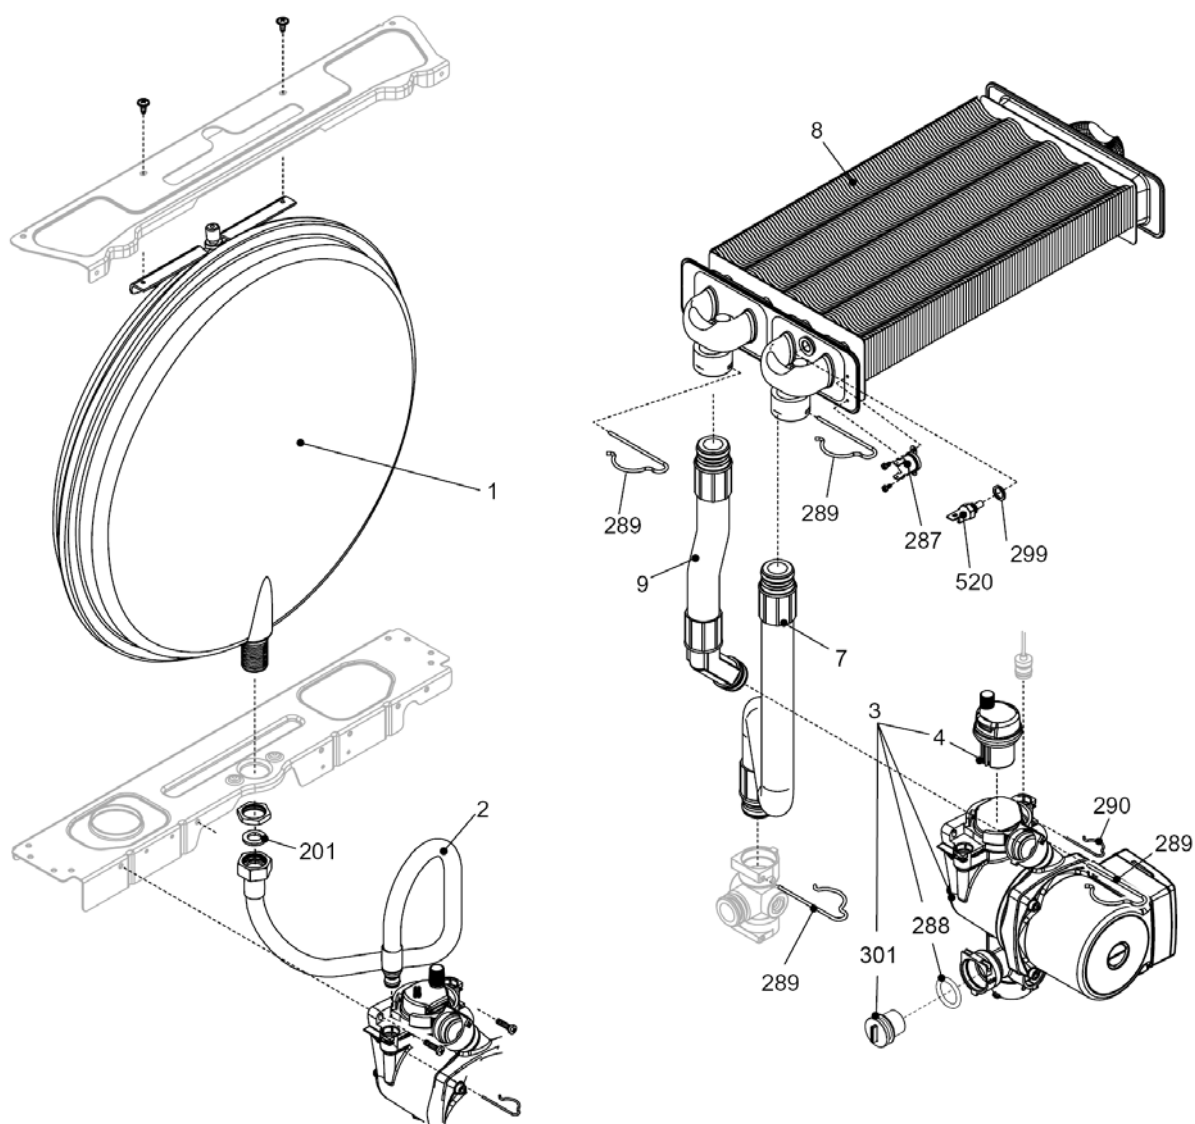

Ciao 28 CAI

MODEL	PART NUMBER	
	MTN	GPL
Ciao 28 CAI	20049702 (G7Y)	-

Russia

Cod.E669 Rev.1.0 (04/2012)

Ciao 28 CAI

КОРПУС, ОБЛИЦОВКА, ПАНЕЛЬ УПРАВЛЕНИЯ

Ciao 28 CAI**КОРПУС, ОБЛИЦОВКА, ПАНЕЛЬ УПРАВЛЕНИЯ**

№	Наименование	Артикул
1	Рама котла	20020300
12	Термоманометр	20049617
18	Ручка	20049616
20	Электронная плата	20050977
26	Панель управления	20052140
27	Ручка	20028780
31	Облицовка	20051286
34	Рамка	20049610
226	Клипсы	5128
300	Кабель электропитания	1547
301	Кабель электропитания	20005572
302	Кабель низкого напряжения	20013350

№	Наименование	Артикул
2	Обратный патрубок	20000532
7	Клапан байпаса	2047
20	Кран подпитки	20050980
21	Ручка крана подпитки	20051018
22	Сбросной клапан	2907
23	Муфта	10022499
24	Ограничитель протока	9430
25	Патрубок холодной воды	10023950
26	Датчик протока	20072440
35	Патрубок подачи	20000538
36	Патрубок	20013353
48	Кран сливной	20000533
201	Прокладка	5026
288	Сальник	6898
289	Пружинная скоба	2223
290	Пружинная скоба	2165
300	Пружинная скоба	2222
303	Муфта	2217
367	Сальник	8542
433	Пружинная скоба	10024986
604	Клипсы	20000539
609	Датчик NTC	20075973
619	Реле давления	20003181

№	Наименование	Артикул
1	Расширительный бак	2204
2	Патрубок расширительного бака	10023603
3	Насос UP 15-50	20002906
4	Воздухоотводчик	20035019
7	Гибкий патрубок	10023948
8	Теплообменник	10023661
9	Гибкий патрубок	10023947
201	Прокладка	5026
287	Предельный термостат	2258
288	Сальник	6898
289	Пружинная скоба	2223
299	Прокладка	10022726
301	Крышка байпаса	2261
520	Датчик NTC	10027352