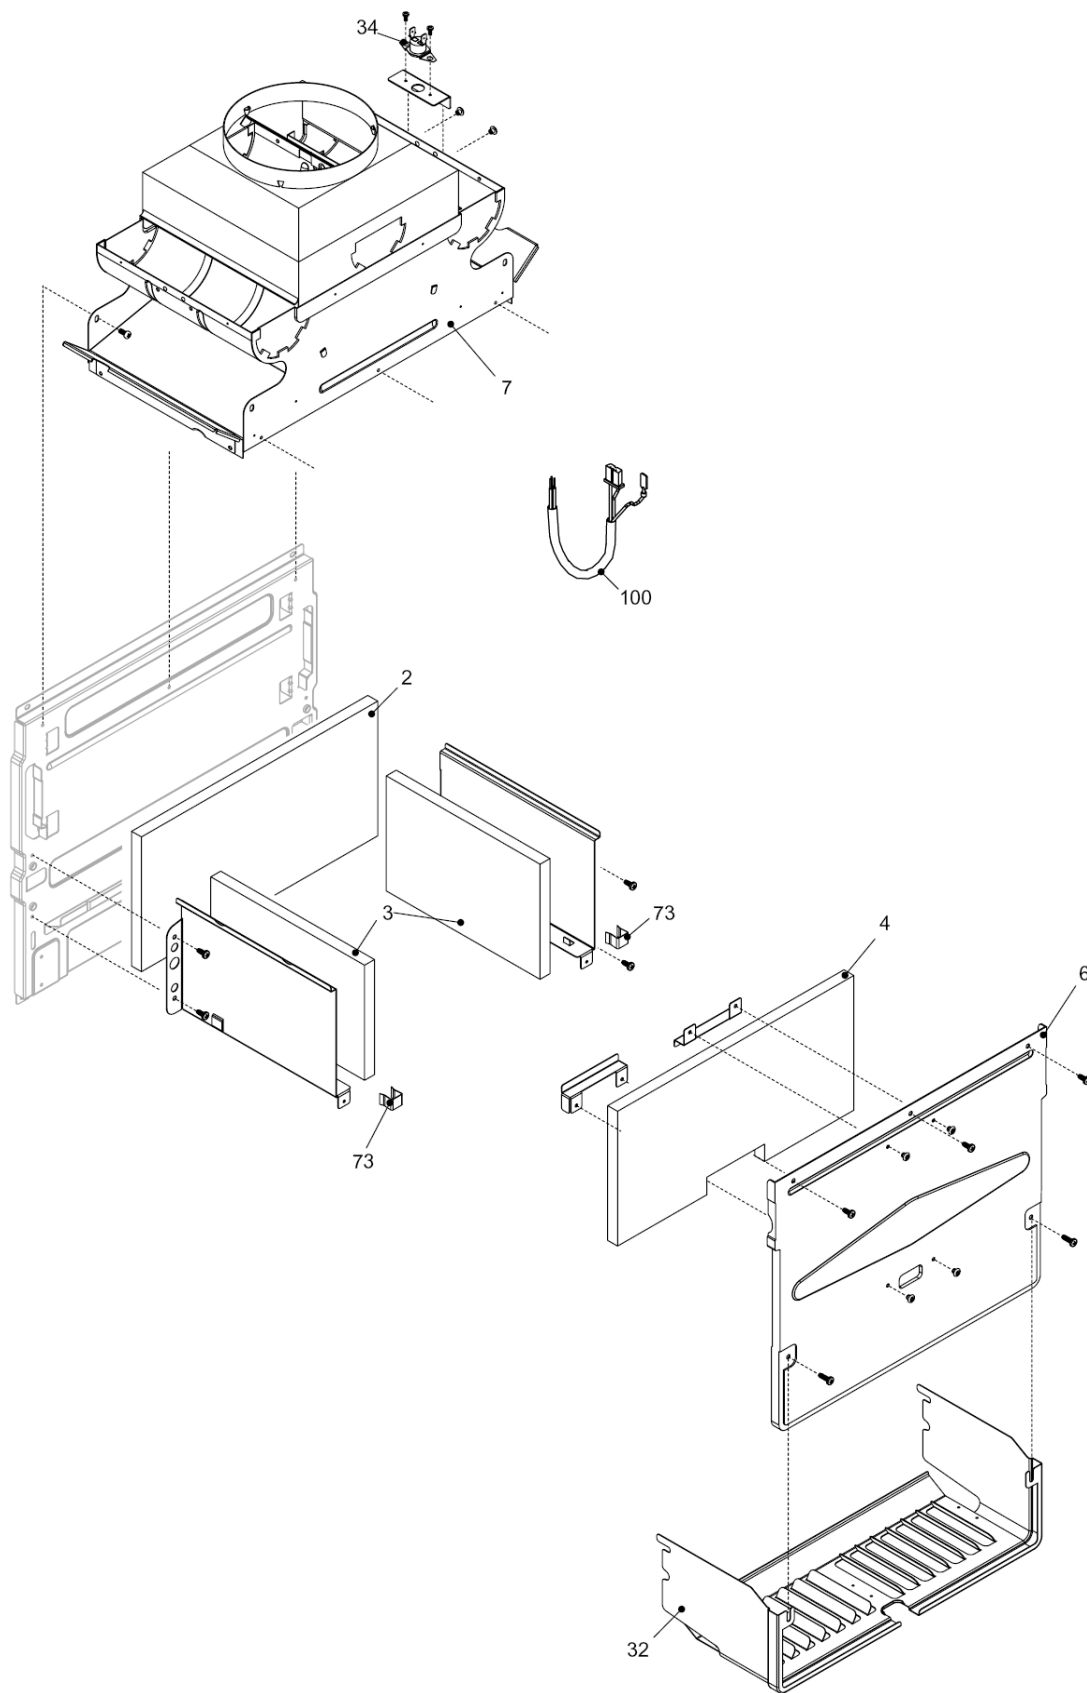

№	Наименование	Артикул
2	Теплоизоляция задняя	20014375
3	Теплоизоляция боковая	20000692
4	Теплоизоляция передняя	20014376
6	Передняя панель камеры сгорания	10024013
7	Короб уходящих газов	10027527
32	Решетка камеры сгорания	10024608
34	Термостат дымовых газов	20013586
73	Клипы	20013581
100	Кабель камеры сгорания	20014377