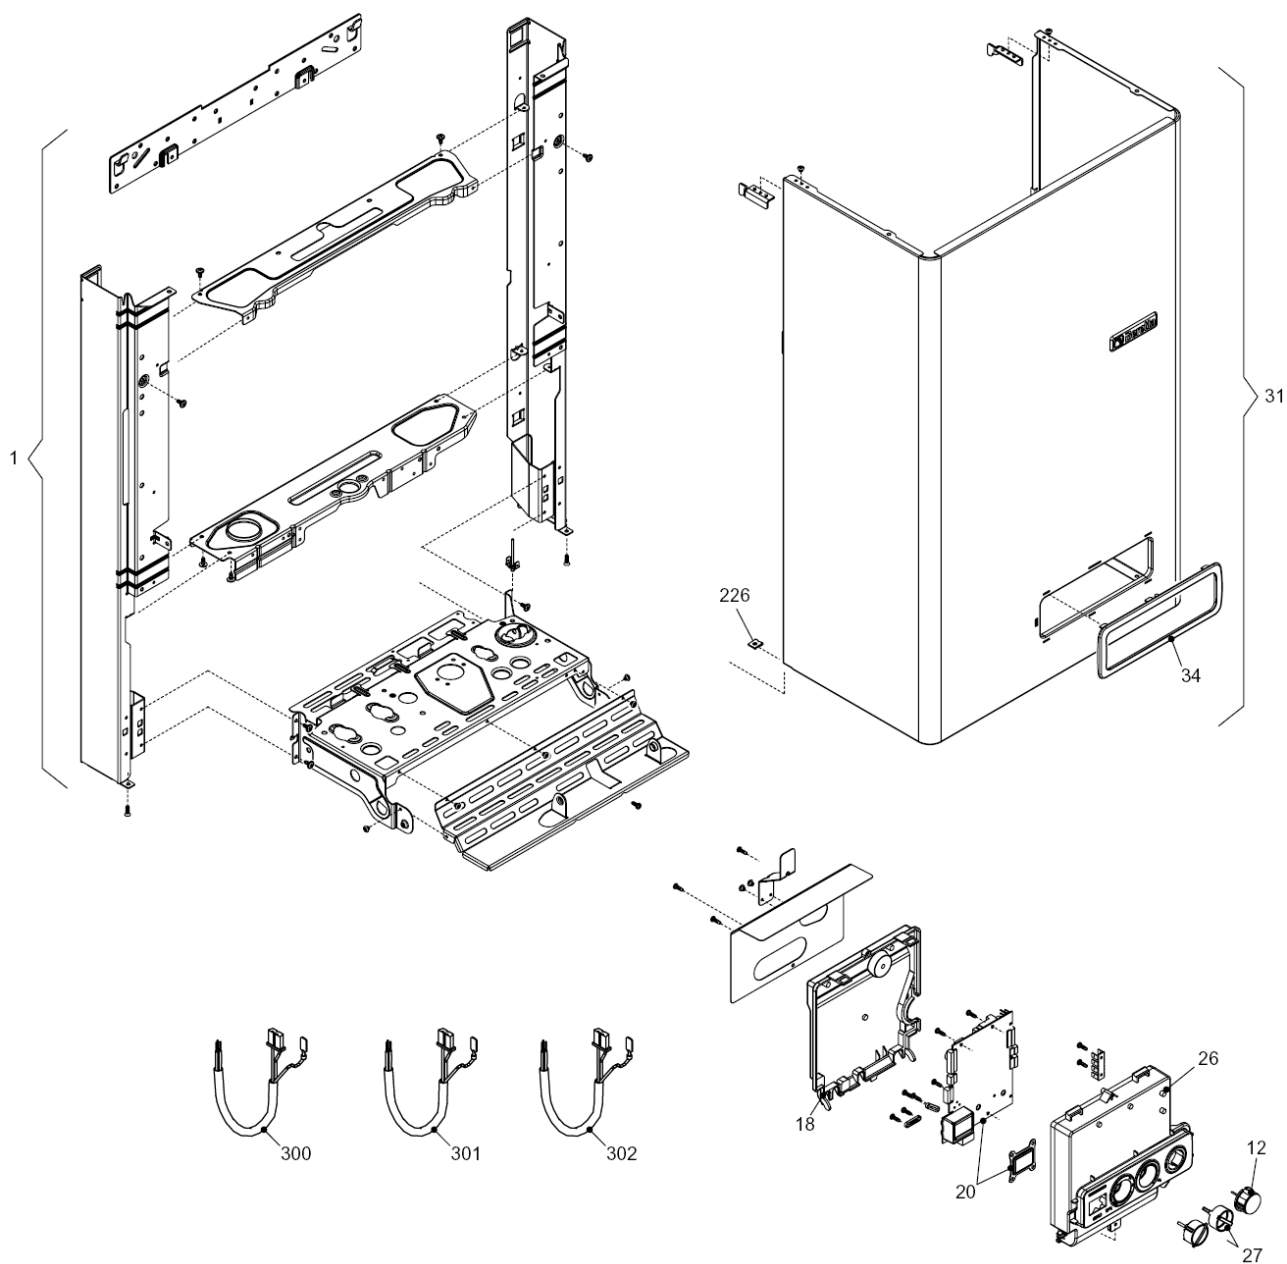

Ciao 28 CAI

MODEL	PART NUMBER	
	MTN	GPL
Ciao 28 CAI	20049702 (G7Y)	-

Russia

Cod.E669 Rev.1.0 (04/2012)

Ciao 28 CAI

КОРПУС, ОБЛИЦОВКА, ПАНЕЛЬ УПРАВЛЕНИЯ

Ciao 28 CAI**КОРПУС, ОБЛИЦОВКА, ПАНЕЛЬ УПРАВЛЕНИЯ**

№	Наименование	Артикул
1	Рама котла	20020300
12	Термоманометр	20049617
18	Ручка	20049616
20	Электронная плата	20050977
26	Панель управления	20052140
27	Ручка	20028780
31	Облицовка	20051286
34	Рамка	20049610
226	Клипсы	5128
300	Кабель электропитания	1547
301	Кабель электропитания	20005572
302	Кабель низкого напряжения	20013350

№	Наименование	Артикул
2	Обратный патрубок	20000532
7	Клапан байпаса	2047
20	Кран подпитки	20050980
21	Ручка крана подпитки	20051018
22	Сбросной клапан	2907
23	Муфта	10022499
24	Ограничитель протока	9430
25	Патрубок холодной воды	10023950
26	Датчик протока	20072440
35	Патрубок подачи	20000538
36	Патрубок	20013353
48	Кран сливной	20000533
201	Прокладка	5026
288	Сальник	6898
289	Пружинная скоба	2223
290	Пружинная скоба	2165
300	Пружинная скоба	2222
303	Муфта	2217
367	Сальник	8542
433	Пружинная скоба	10024986
604	Клипсы	20000539
609	Датчик NTC	20075973
619	Реле давления	20003181