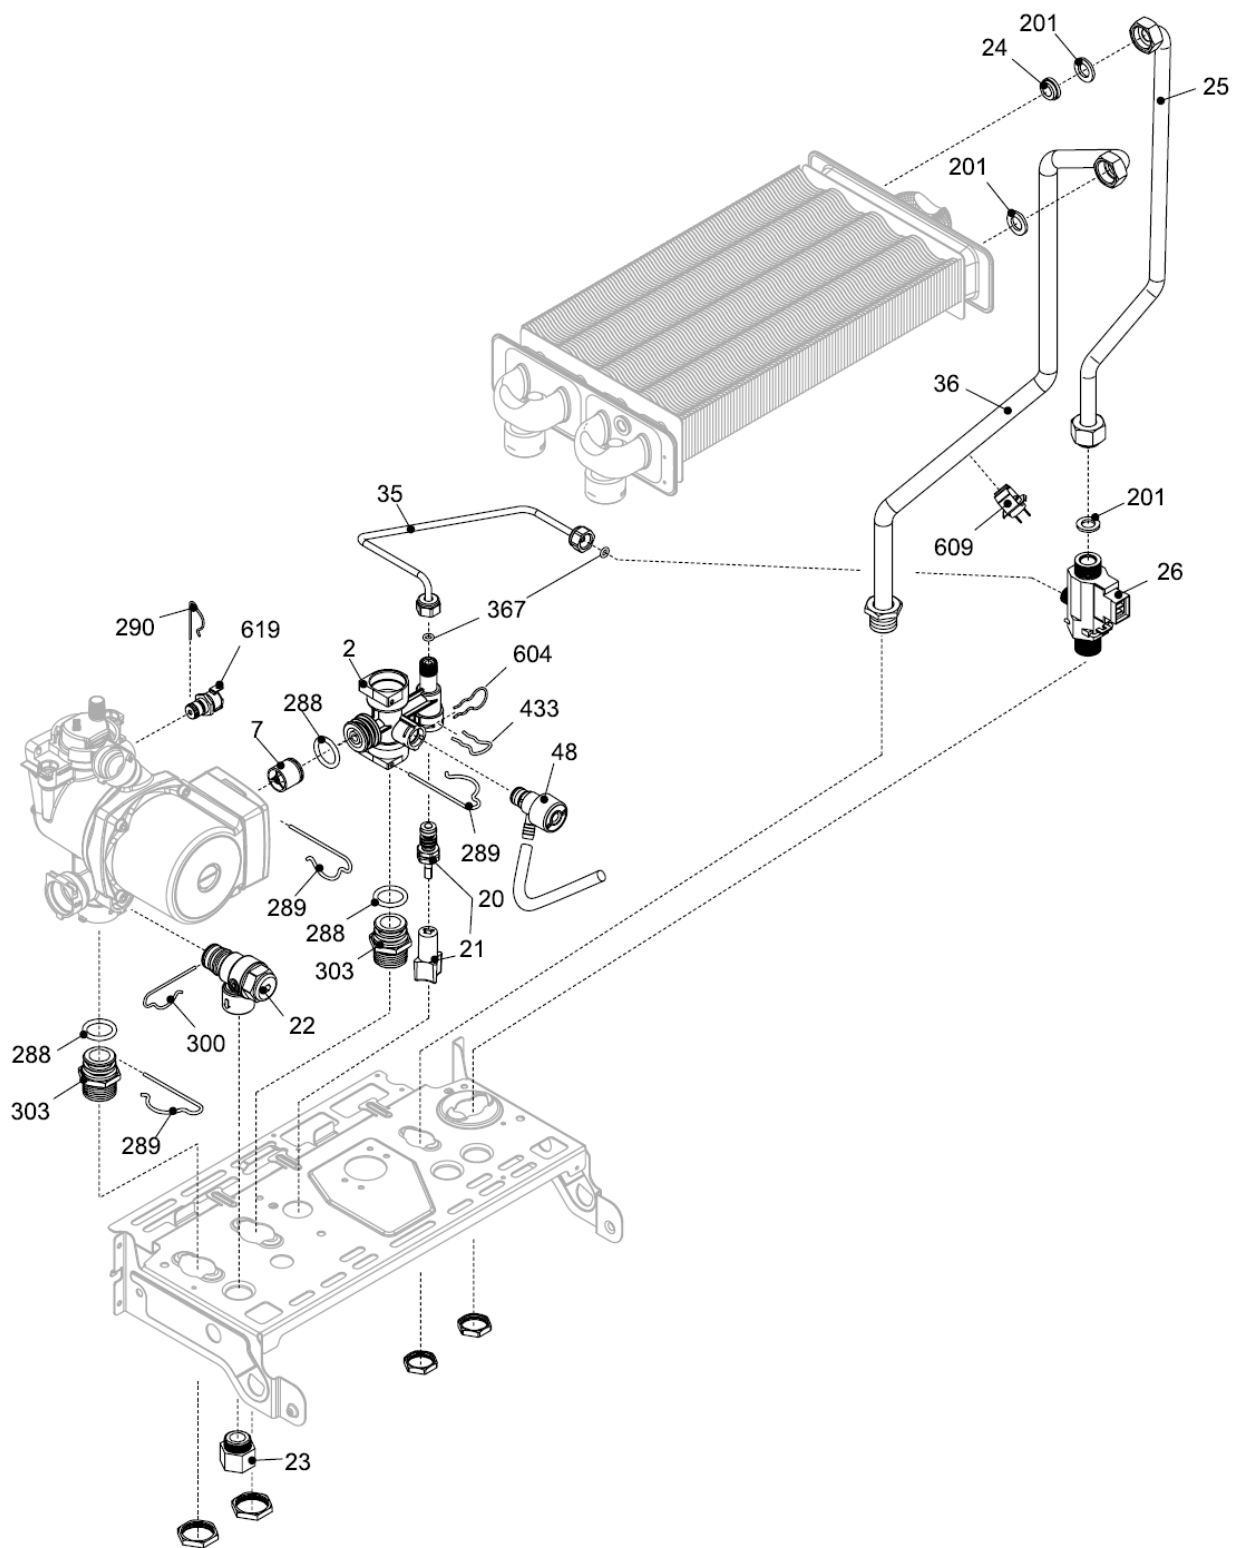

Ciao 28 CAI

MODEL	PART NUMBER	
	MTN	GPL
Ciao 28 CAI	20049702 (G7Y)	-

Russia

Cod.E669 Rev.1.0 (04/2012)

Ciao 28 CAI

КОРПУС, ОБЛИЦОВКА, ПАНЕЛЬ УПРАВЛЕНИЯ

Ciao 28 CAI**КОРПУС, ОБЛИЦОВКА, ПАНЕЛЬ УПРАВЛЕНИЯ**

№	Наименование	Артикул
1	Рама котла	20020300
12	Термоманометр	20049617
18	Ручка	20049616
20	Электронная плата	20050977
26	Панель управления	20052140
27	Ручка	20028780
31	Облицовка	20051286
34	Рамка	20049610
226	Клипсы	5128
300	Кабель электропитания	1547
301	Кабель электропитания	20005572
302	Кабель низкого напряжения	20013350

№	Наименование	Артикул
2	Обратный патрубок	20000532
7	Клапан байпаса	2047
20	Кран подпитки	20050980
21	Ручка крана подпитки	20051018
22	Сбросной клапан	2907
23	Муфта	10022499
24	Ограничитель протока	9430
25	Патрубок холодной воды	10023950
26	Датчик протока	20072440
35	Патрубок подачи	20000538
36	Патрубок	20013353
48	Кран сливной	20000533
201	Прокладка	5026
288	Сальник	6898
289	Пружинная скоба	2223
290	Пружинная скоба	2165
300	Пружинная скоба	2222
303	Муфта	2217
367	Сальник	8542
433	Пружинная скоба	10024986
604	Клипсы	20000539
609	Датчик NTC	20075973
619	Реле давления	20003181

№	Наименование	Артикул
1	Расширительный бак	2204
2	Патрубок расширительного бака	10023603
3	Насос UP 15-50	20002906
4	Воздухоотводчик	20035019
7	Гибкий патрубок	10023948
8	Теплообменник	10023661
9	Гибкий патрубок	10023947
201	Прокладка	5026
287	Предельный термостат	2258
288	Сальник	6898
289	Пружинная скоба	2223
299	Прокладка	10022726
301	Крышка байпаса	2261
520	Датчик NTC	10027352

№	Наименование	Артикул
4	Горелка	10023876
5	Электрод розжига/ионизации	20049613
12	Газовый патрубок	10024330
13	Газовая арматура	20007784
14	Блок соленоидов	20040675
200	Прокладка	5023
300	Комплект перевода на природный газ	01005225
300	Комплект перевода на сжиженный газ	01005217