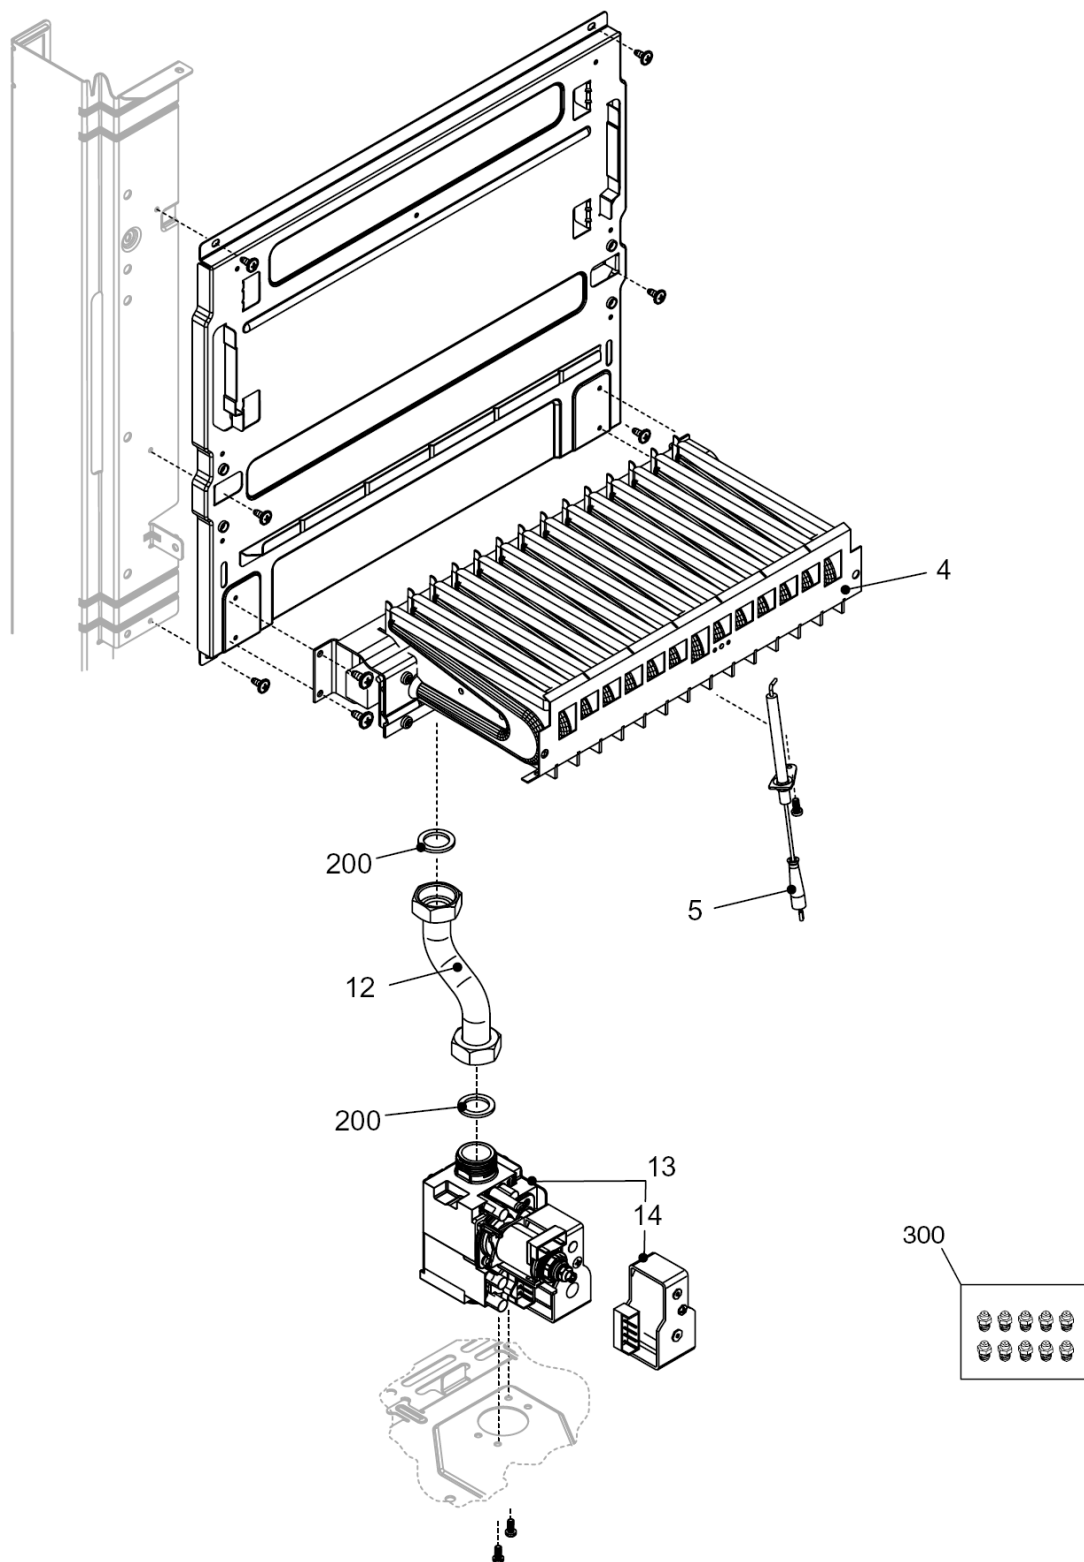

Ciao 28 CAI

MODEL	PART NUMBER	
	MTN	GPL
Ciao 28 CAI	20049702 (G7Y)	-

Russia

Cod.E669 Rev.1.0 (04/2012)

Ciao 28 CAI

КОРПУС, ОБЛИЦОВКА, ПАНЕЛЬ УПРАВЛЕНИЯ

Ciao 28 CAI**КОРПУС, ОБЛИЦОВКА, ПАНЕЛЬ УПРАВЛЕНИЯ**

№	Наименование	Артикул
1	Рама котла	20020300
12	Термоманометр	20049617
18	Ручка	20049616
20	Электронная плата	20050977
26	Панель управления	20052140
27	Ручка	20028780
31	Облицовка	20051286
34	Рамка	20049610
226	Клипсы	5128
300	Кабель электропитания	1547
301	Кабель электропитания	20005572
302	Кабель низкого напряжения	20013350

№	Наименование	Артикул
2	Обратный патрубок	20000532
7	Клапан байпаса	2047
20	Кран подпитки	20050980
21	Ручка крана подпитки	20051018
22	Сбросной клапан	2907
23	Муфта	10022499
24	Ограничитель протока	9430
25	Патрубок холодной воды	10023950
26	Датчик протока	20072440
35	Патрубок подачи	20000538
36	Патрубок	20013353
48	Кран сливной	20000533
201	Прокладка	5026
288	Сальник	6898
289	Пружинная скоба	2223
290	Пружинная скоба	2165
300	Пружинная скоба	2222
303	Муфта	2217
367	Сальник	8542
433	Пружинная скоба	10024986
604	Клипсы	20000539
609	Датчик NTC	20075973
619	Реле давления	20003181

№	Наименование	Артикул
1	Расширительный бак	2204
2	Патрубок расширительного бака	10023603
3	Насос UP 15-50	20002906
4	Воздухоотводчик	20035019
7	Гибкий патрубок	10023948
8	Теплообменник	10023661
9	Гибкий патрубок	10023947
201	Прокладка	5026
287	Предельный термостат	2258
288	Сальник	6898
289	Пружинная скоба	2223
299	Прокладка	10022726
301	Крышка байпаса	2261
520	Датчик NTC	10027352